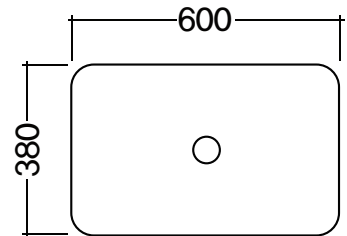

Standard Basin Line

기본 세면볼 라인

SQUARE BASIN(사각형)