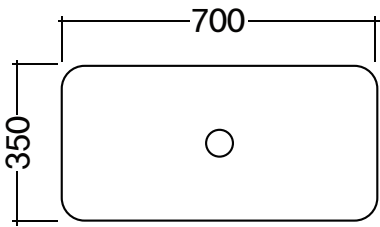

Standard Basin Line

기본 세면볼 라인

SQUARE BASIN(사각형)