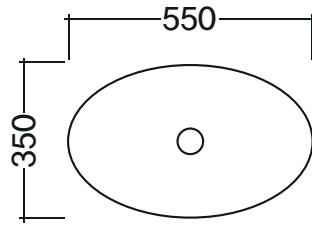

딥블랙 컬러는 프리미엄 인테리어에 어울리는 강렬한 존재감을 발휘합니다. 고급 호텔 스타일의 욕실을 연출하기에 적합하며, 매트한 질감으로 세련미를 더합니다.

Standard Basin Line

기본 세면볼 라인

SQUARE BASIN(사각형)

WATER DROP BASIN(물방울형)

■ OVAL BASIN(타원형)

■ CAPSULE BASIN(캡슐형)

■ ROUND BASIN(원형)