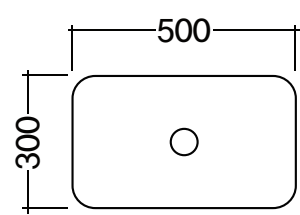

Standard Basin Line

기본 세면볼 라인

SQUARE BASIN(사각형)