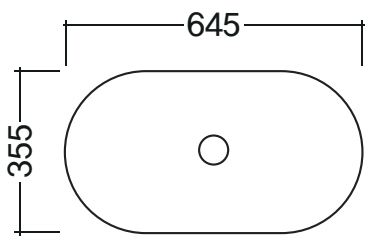

딥블랙 컬러는 프리미엄 인테리어에 어울리는 강렬한 존재감을 발휘합니다. 고급 호텔 스타일의 욕실을 연출하기에 적합하며, 매트한 질감으로 세련미를 더합니다.

Standard Basin Line

기본 세면볼 라인

SQUARE BASIN(사각형)

WATER DROP BASIN(물방울형)

■ OVAL BASIN(타원형)

■ CAPSULE BASIN(캡슐형)

■ ROUND BASIN(원형)

단위:mm 수전 및 품업 별도. 사이즈 오차있으며 인쇄상 실제 제품과 차이가 있을 수 있습니다.

ONLY ONE ALL OF ONES

당신의 공간에, 완전한 하나를 더하다.

오네스는 단순한 세면대를 넘어
위생, 디자인, 내구성의 기준을 다시 정의합니다.

하나의 곡선, 하나의 기술, 그리고 하나의 감각.

ONES 일체형 세면대의 완성형.

본사. 경남 진주시 동부로 169번길 12, B동 910호
지사. 경기도 광명시 신기로 17번길 4, 303호(광명역IDS오피스텔)
Tel. 055.763.3914 Fax. 055.763.3915
Web. www.mj-int.co.kr E-mail. mj1811@mj-int.co.kr