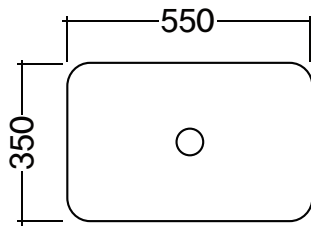

Standard Basin Line

기본 세면볼 라인

SQUARE BASIN(사각형)