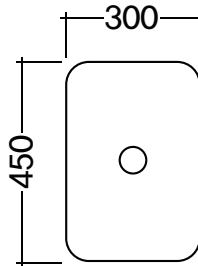

Standard Basin Line

기본 세면볼 라인

SQUARE BASIN(사각형)