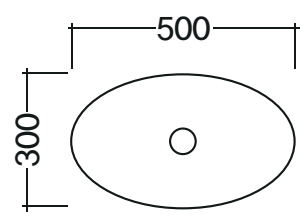

딥블랙 컬러는 프리미엄 인테리어에 어울리는 강렬한 존재감을 발휘합니다. 고급 호텔 스타일의 욕실을 연출하기에 적합하며, 매트한 질감으로 세련미를 더합니다.

Standard Basin Line

기본 세면볼 라인

SQUARE BASIN(사각형)

WATER DROP BASIN(물방울형)

■ OVAL BASIN(타원형)

■ CAPSULE BASIN(캡슐형)

■ ROUND BASIN(원형)