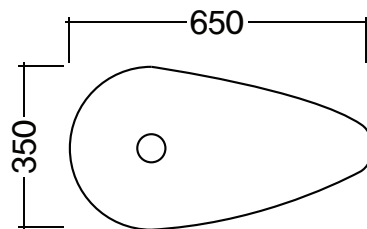

딥블랙 컬러는 프리미엄 인테리어에 어울리는 강렬한 존재감을 발휘합니다. 고급 호텔 스타일의 욕실을 연출하기에 적합하며, 매트한 질감으로 세련미를 더합니다.

Standard Basin Line

기본 세면볼 라인

SQUARE BASIN(사각형)

WATER DROP BASIN(물방울형)

■ OVAL BASIN(타원형)

■ CAPSULE BASIN(캡슐형)

■ ROUND BASIN(원형)