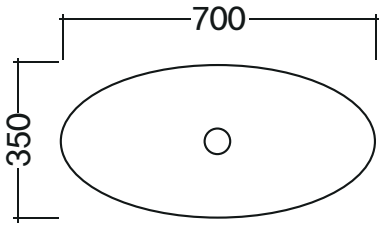

딥블랙 컬러는 프리미엄 인테리어에 어울리는 강렬한 존재감을 발휘합니다. 고급 호텔 스타일의 욕실을 연출하기에 적합하며, 매트한 질감으로 세련미를 더합니다.

Standard Basin Line

기본 세면볼 라인

SQUARE BASIN(사각형)

WATER DROP BASIN(물방울형)

■ OVAL BASIN(타원형)

■ CAPSULE BASIN(캡슐형)

■ ROUND BASIN(원형)