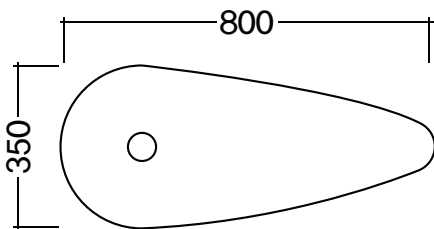

딥블랙 컬러는 프리미엄 인테리어에 어울리는 강렬한 존재감을 발휘합니다. 고급 호텔 스타일의 욕실을 연출하기에 적합하며, 매트한 질감으로 세련미를 더합니다.

Standard Basin Line

기본 세면볼 라인

SQUARE BASIN(사각형)

WATER DROP BASIN(물방울형)

■ OVAL BASIN(타원형)

■ CAPSULE BASIN(캡슐형)

■ ROUND BASIN(원형)