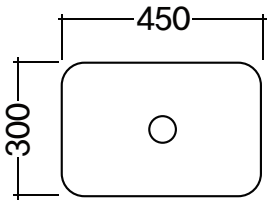

Standard Basin Line

기본 세면볼 라인

SQUARE BASIN(사각형)