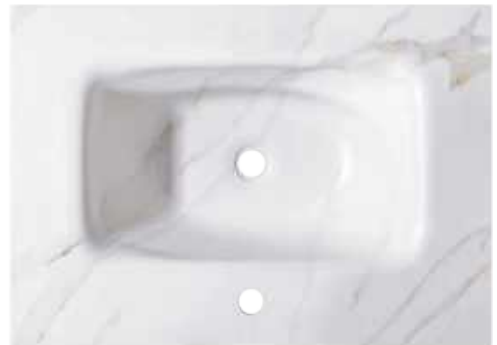

Seamless one-piece
Washbasin.

ONES

일체형 세면대 "오네스" 카다로그

POINT

Seamless one-piece washbasin.

1

심리스디자인

이음새 없이 매끄러운 마감

본질에 집중한 순수한 아름다움

군더더기 없는 미니멀 디자인과 부드러운 곡선. ONES PURE는 실용성과 위생, 조형미를 모두 만족시키는 모던한 욕실에 최적화된 일체형 세면대입니다.

ONES MARBLE

공간을 완성하는 프리미엄 무드

자연의 결을 담은 마블 텍스처와 깊이 있는 컬러감. ONES MARBLE은 감각적인 디자인과 고급 마감이 어우러진 프리미엄 욕실 공간을 위한 하이엔드 라인입니다.

당신의 공간에 어울리는 ONES는 무엇인가요?

구분	ONES PURE	ONES MARBLE
디자인	모던, 미니멀	고급, 마블패턴
분위기	심플하고 깔끔한 욕실	세련되고 품격있는 공간
적용 공간	실용적 주거 욕실	고급주택, 상업공간

Volakas

Ones Marble

두께	15mm
최대길이	2400mm
최대폭	750mm
표면마감	소프트 매트

맑은 화이트 바탕에 은은한 그레이 결이 흐르는 클래식한 마블 패턴입니다. 심플하면서도 고급스러운 느낌으로, 어떤 공간에도 조화롭게 어울립니다.

Fish maw gold

Ones Marble

두께	15mm
최대길이	2400mm
최대폭	750mm
표면마감	소프트 매트

화이트 바탕에 골드 계열 베인이 흐르며, 차분하고 따뜻한 분위기를 연출할 수 있는 우아한 디자인입니다.

Bulgari purple

Ones Marble

두께	15mm
최대길이	2400mm
최대폭	750mm
표면마감	소프트 매트

강렬한 보랏빛과 브라운 계열의 대리석 패턴이 어우러진 감각적인 디자인입니다. 예술적인 패턴이 공간에 독특한 포인트를 주며,프리미엄 호텔 욕실처럼 세련된 분위기를 연출합니다.