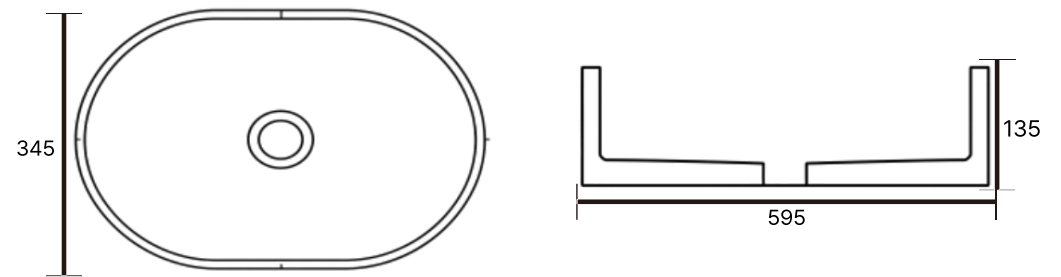

BASIN

*본 카탈로그에 기재된 치수는 규격서상의 수치이며,
제조 공정 및 현장 실측 조건에 따라 실제 제작 치수와는
다소 차이가 발생할 수 있습니다.

Size: 415X370X130mm / Weight: 12kg

V-001

Size: 540X320X135mm / Weight: 20kg

V-002

Size: 390X390X130mm / Weight: 18kg

V-003

Size: 415X415X120mm / Weight: 12kg

V-004

Size: 595X345X135mm / Weight: 15kg

V-005

Size: 540X345X125mm / Weight: 33kg

V-006

Size: 560X330X150mm / Weight: 12kg

V-007

Size: 415X415X135mm / Weight: 15kg

V-008

Size: 400X400X130mm / Weight: 18kg

V-009

Size: 604X422X153mm / Weight: 28kg

V-010

Size: 357X357X120mm / Weight: 16kg

V-011

Size: 390X390X130mm / Weight: 18kg

V-012

Size: 490X490X245mm / Weight: 62kg

V-013

Size: 508X508X157mm / Weight: 20kg

V-014

Size: 510X410X135mm / Weight: 30kg

V-015