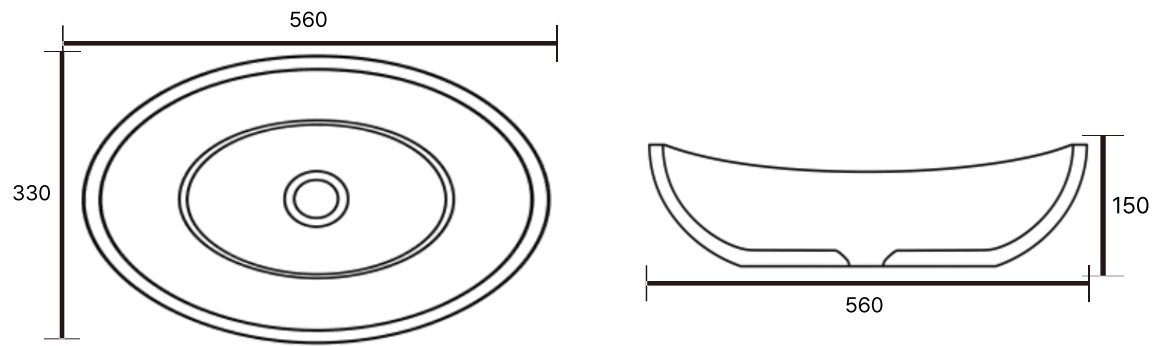

BASIN

*본 카탈로그에 기재된 치수는 규격서상의 수치이며,
제조 공정 및 현장 실측 조건에 따라 실제 제작 치수와는
다소 차이가 발생할 수 있습니다.

Size: 415X370X130mm / Weight: 12kg

V-001

Size: 540X320X135mm / Weight: 20kg

V-002

Size: 390X390X130mm / Weight: 18kg

V-003

Size: 415X415X120mm / Weight: 12kg

V-004

Size: 595X345X135mm / Weight: 15kg

V-005

Size: 540X345X125mm / Weight: 33kg

V-006

Size: 560X330X150mm / Weight: 12kg

V-007

Size: 415X415X135mm / Weight: 15kg

V-008

Size: 400X400X130mm / Weight: 18kg

V-009

Size: 604X422X153mm / Weight: 28kg

V-010

Size: 357X357X120mm / Weight: 16kg

V-011

Size: 390X390X130mm / Weight: 18kg

V-012

Size: 490X490X245mm / Weight: 62kg

V-013

Size: 508X508X157mm / Weight: 20kg

V-014

Size: 510X410X135mm / Weight: 30kg

V-015