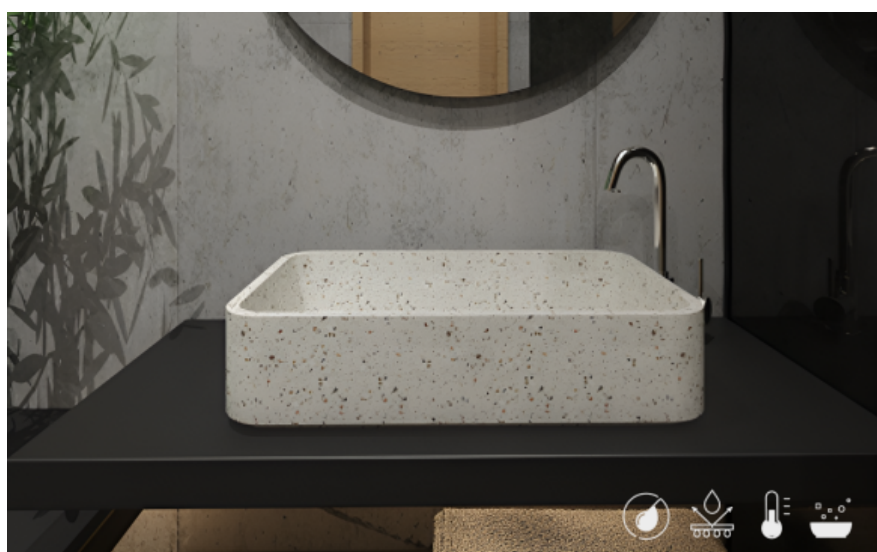

BASIN

*본 카탈로그에 기재된 치수는 규격서상의 수치이며,
제조 공정 및 현장 실측 조건에 따라 실제 제작 치수와는
다소 차이가 발생할 수 있습니다.

Size: 415X370X130mm / Weight: 12kg

V-001

Size: 540X320X135mm / Weight: 20kg

V-002

Size: 390X390X130mm / Weight: 18kg

V-003