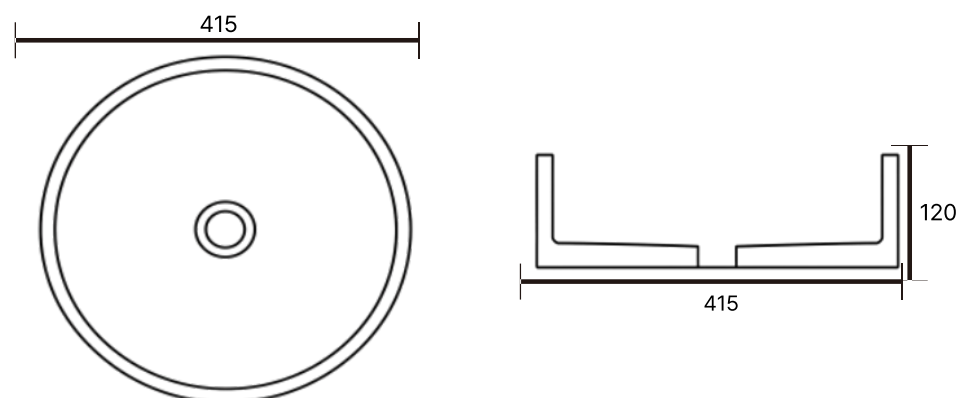

BASIN

*본 카탈로그에 기재된 치수는 규격서상의 수치이며,
제조 공정 및 현장 실측 조건에 따라 실제 제작 치수와는
다소 차이가 발생할 수 있습니다.

Size: 415X370X130mm / Weight: 12kg

V-001

Size: 540X320X135mm / Weight: 20kg

V-002

Size: 390X390X130mm / Weight: 18kg

V-003

Size: 415X415X120mm / Weight: 12kg

V-004

Size: 595X345X135mm / Weight: 15kg

V-005

Size: 540X345X125mm / Weight: 33kg

V-006

Size: 560X330X150mm / Weight: 12kg

V-007

Size: 415X415X135mm / Weight: 15kg

V-008

Size: 400X400X130mm / Weight: 18kg

V-009

Size: 604X422X153mm / Weight: 28kg

V-010

Size: 357X357X120mm / Weight: 16kg

V-011

Size: 390X390X130mm / Weight: 18kg

V-012

Size: 490X490X245mm / Weight: 62kg

V-013

Size: 508X508X157mm / Weight: 20kg

V-014

Size: 510X410X135mm / Weight: 30kg

V-015