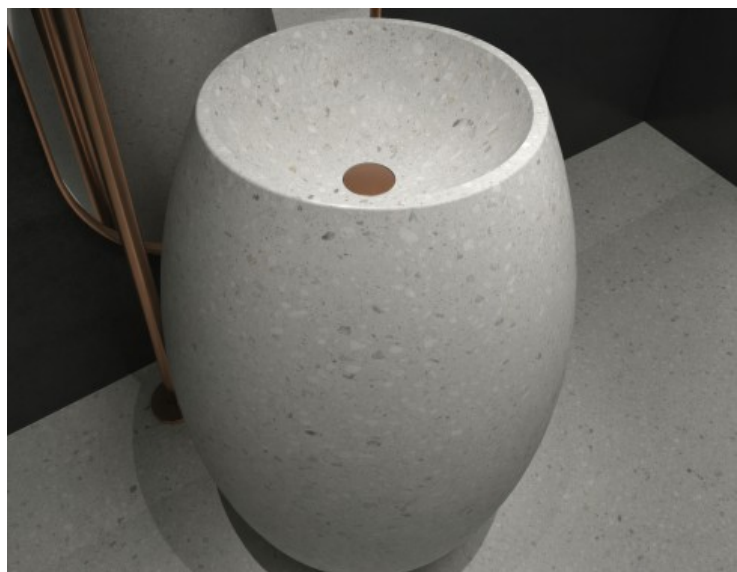

V-053

Size: 460X460X850mm / Weight: 110kg

V-054

Size: 460X460X850mm / Weight: 115kg

V-055

Size: 590X590X850mm / Weight: 305kg

V-056

Size: 460X460X850mm / Weight: 110kg

V-057

Size: 600X330X850mm / Weight: 150kg

V-057

Size1 : 510X570X910mm / Weight: 120kg Size2 : 360X400X645mm / Weight: 150kg

BATHTUB

*본 카탈로그에 기재된 치수는 규격서상의 수치이며,
제조 공정 및 현장 실측 조건에 따라 실제 제작 치수와는
다소 차이가 발생할 수 있습니다.