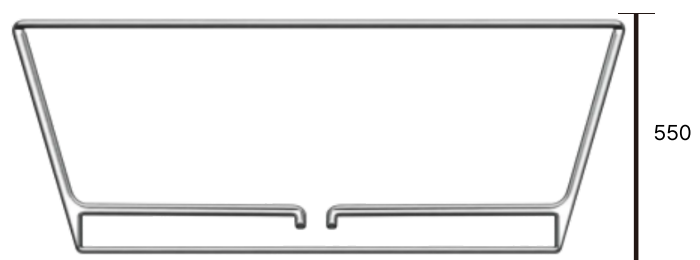

V-057

Size: 600X330X850mm / Weight: 150kg

V-057

Size1 : 510X570X910mm / Weight: 120kg Size2 : 360X400X645mm / Weight: 150kg

BATHTUB

*본 카탈로그에 기재된 치수는 규격서상의 수치이며,
제조 공정 및 현장 실측 조건에 따라 실제 제작 치수와는
다소 차이가 발생할 수 있습니다.

V-100

Size: 1840X840X600mm / Weight: 300kg

V-101

Size: 1490X700X600mm / Weight: 270kg

V-102

Size: 1600X780X580mm / Weight: 270kg

V-103

Size: 1500X740X550mm / Weight: 260kg

V-104

Size: 1600X780X600mm / Weight: 270kg

V-105

Size: 2100X1300X600mm / Weight: 500kg

V-106

Size: 1600X750X600mm / Weight: 500kg

V-107

Size: 1600X720X600mm / Weight: 500kg