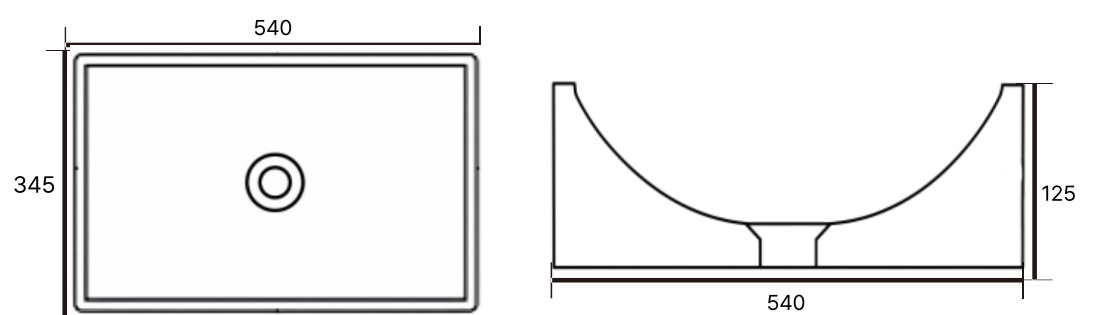

BASIN

*본 카탈로그에 기재된 치수는 규격서상의 수치이며,
제조 공정 및 현장 실측 조건에 따라 실제 제작 치수와는
다소 차이가 발생할 수 있습니다.

Size: 415X370X130mm / Weight: 12kg

V-001

Size: 540X320X135mm / Weight: 20kg

V-002

Size: 390X390X130mm / Weight: 18kg

V-003

Size: 415X415X120mm / Weight: 12kg

V-004

Size: 595X345X135mm / Weight: 15kg

V-005

Size: 540X345X125mm / Weight: 33kg

V-006

Size: 560X330X150mm / Weight: 12kg

V-007

Size: 415X415X135mm / Weight: 15kg

V-008

Size: 400X400X130mm / Weight: 18kg

V-009

Size: 604X422X153mm / Weight: 28kg

V-010

Size: 357X357X120mm / Weight: 16kg

V-011

Size: 390X390X130mm / Weight: 18kg

V-012

Size: 490X490X245mm / Weight: 62kg

V-013

Size: 508X508X157mm / Weight: 20kg

V-014

Size: 510X410X135mm / Weight: 30kg

V-015