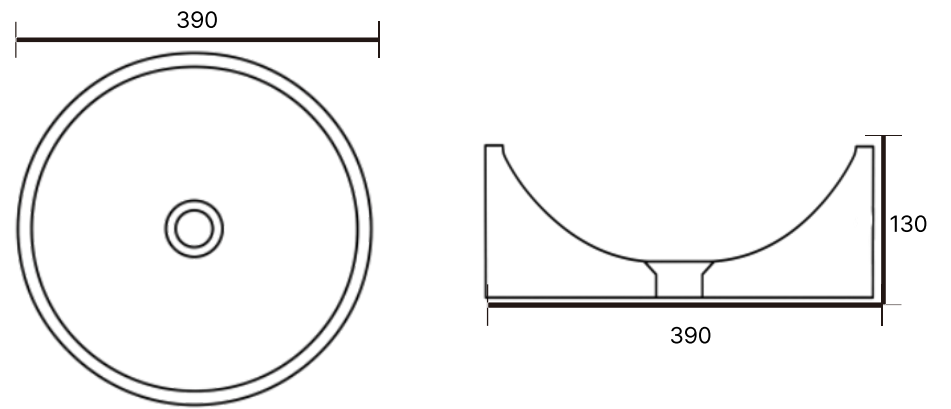

BASIN

*본 카탈로그에 기재된 치수는 규격서상의 수치이며,
제조 공정 및 현장 실측 조건에 따라 실제 제작 치수와는
다소 차이가 발생할 수 있습니다.

Size: 415X370X130mm / Weight: 12kg

V-001

Size: 540X320X135mm / Weight: 20kg

V-002

Size: 390X390X130mm / Weight: 18kg

V-003

Size: 415X415X120mm / Weight: 12kg

V-004

Size: 595X345X135mm / Weight: 15kg

V-005

Size: 540X345X125mm / Weight: 33kg

V-006

Size: 560X330X150mm / Weight: 12kg

V-007

Size: 415X415X135mm / Weight: 15kg

V-008

Size: 400X400X130mm / Weight: 18kg

V-009

Size: 604X422X153mm / Weight: 28kg

V-010

Size: 357X357X120mm / Weight: 16kg

V-011

Size: 390X390X130mm / Weight: 18kg

V-012

Size: 490X490X245mm / Weight: 62kg

V-013

Size: 508X508X157mm / Weight: 20kg

V-014

Size: 510X410X135mm / Weight: 30kg

V-015