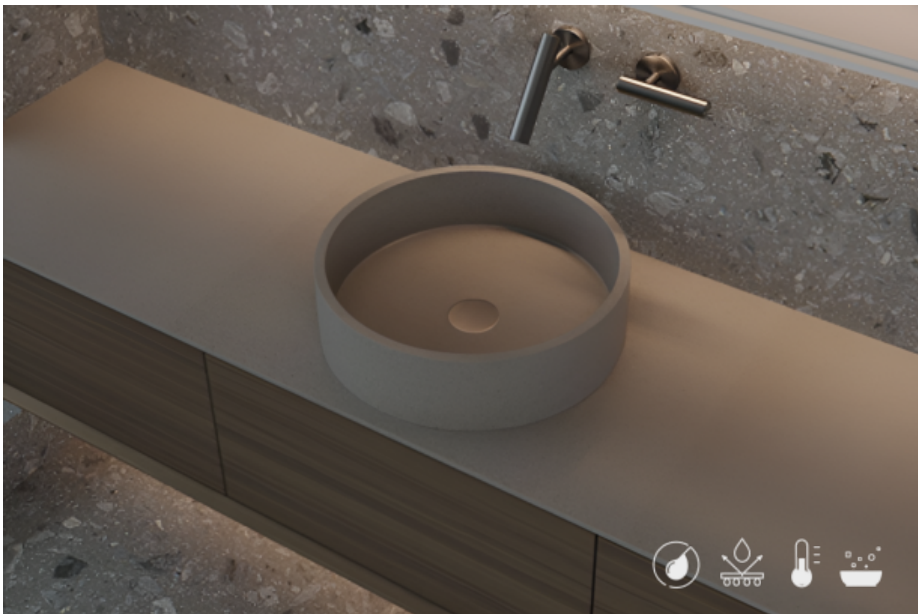

BASIN

*본 카탈로그에 기재된 치수는 규격서상의 수치이며,
제조 공정 및 현장 실측 조건에 따라 실제 제작 치수와는
다소 차이가 발생할 수 있습니다.

Size: 415X370X130mm / Weight: 12kg

V-001

Size: 540X320X135mm / Weight: 20kg

V-002

Size: 390X390X130mm / Weight: 18kg

V-003