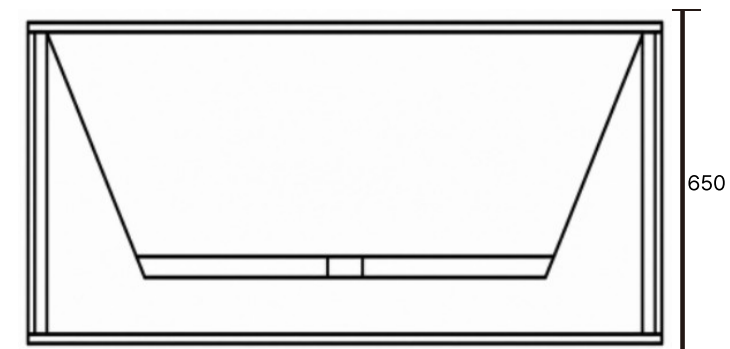

V-112

Size: 1600X1400X765mm / Weight: 700kg

V-113

Size: 1400X1400X600mm / Weight: 700kg

V-114

Size: 1650X990X645mm / Weight: 450kg

V-115

Size: 1401X1401X650mm / Weight: 700kg

V-116

Size: 1750X760X560mm / Weight: 320kg

V-117

Size: 1800X900X560mm / Weight: 320kg

V-118

Size: 1800X900X650mm / Weight: 550kg

*단위:mm품업 별도, 사이즈 오차 있으며 인쇄상 실제 제품과 차이가 있을 수 있습니다.

본사. 경상남도 진주시 동부로 169번길 12, B동 910호