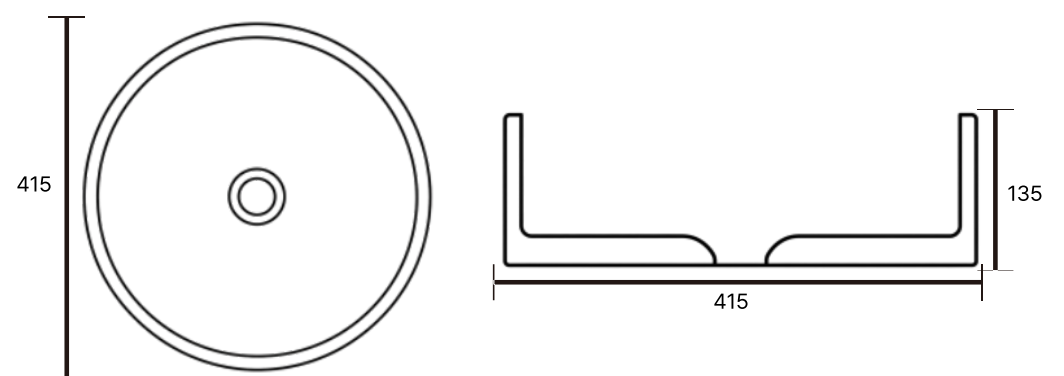

BASIN

*본 카탈로그에 기재된 치수는 규격서상의 수치이며,
제조 공정 및 현장 실측 조건에 따라 실제 제작 치수와는
다소 차이가 발생할 수 있습니다.

Size: 415X370X130mm / Weight: 12kg

V-001

Size: 540X320X135mm / Weight: 20kg

V-002

Size: 390X390X130mm / Weight: 18kg

V-003

Size: 415X415X120mm / Weight: 12kg

V-004

Size: 595X345X135mm / Weight: 15kg

V-005

Size: 540X345X125mm / Weight: 33kg

V-006

Size: 560X330X150mm / Weight: 12kg

V-007

Size: 415X415X135mm / Weight: 15kg

V-008

Size: 400X400X130mm / Weight: 18kg

V-009

Size: 604X422X153mm / Weight: 28kg

V-010

Size: 357X357X120mm / Weight: 16kg

V-011

Size: 390X390X130mm / Weight: 18kg

V-012

Size: 490X490X245mm / Weight: 62kg

V-013

Size: 508X508X157mm / Weight: 20kg

V-014

Size: 510X410X135mm / Weight: 30kg

V-015