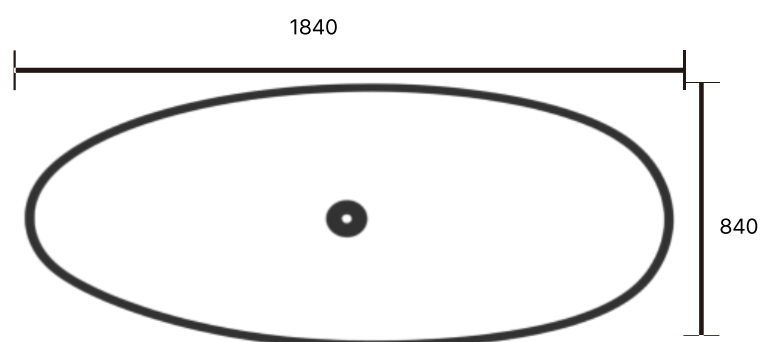

V-053

Size: 460X460X850mm / Weight: 110kg

V-054

Size: 460X460X850mm / Weight: 115kg

V-055

Size: 590X590X850mm / Weight: 305kg

V-056

Size: 460X460X850mm / Weight: 110kg

V-057

Size: 600X330X850mm / Weight: 150kg

V-057

Size1 : 510X570X910mm / Weight: 120kg Size2 : 360X400X645mm / Weight: 150kg

BATHTUB

*본 카탈로그에 기재된 치수는 규격서상의 수치이며,
제조 공정 및 현장 실측 조건에 따라 실제 제작 치수와는
다소 차이가 발생할 수 있습니다.

V-100

Size: 1840X840X600mm / Weight: 300kg

V-101

Size: 1490X700X600mm / Weight: 270kg

V-102

Size: 1600X780X580mm / Weight: 270kg

V-103

Size: 1500X740X550mm / Weight: 260kg