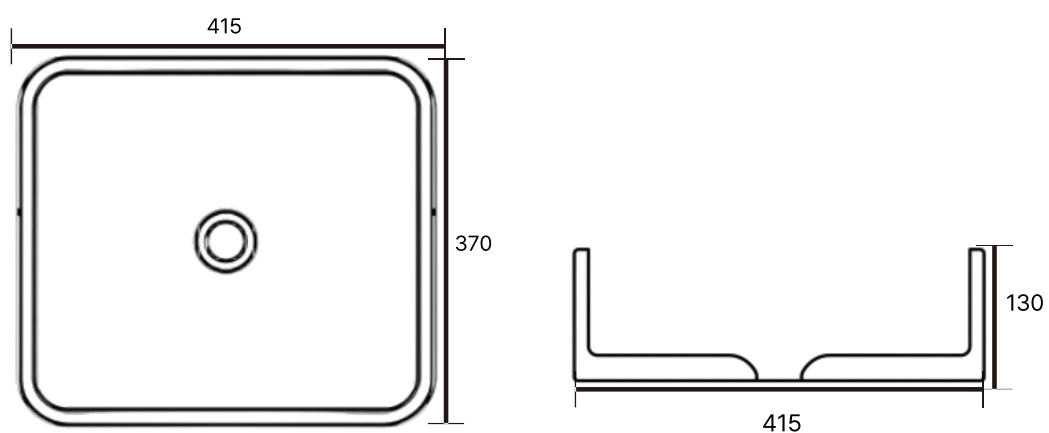

BASIN

*본 카탈로그에 기재된 치수는 규격서상의 수치이며,
제조 공정 및 현장 실측 조건에 따라 실제 제작 치수와는
다소 차이가 발생할 수 있습니다.

Size: 415X370X130mm / Weight: 12kg

V-001

Size: 540X320X135mm / Weight: 20kg

V-002

Size: 390X390X130mm / Weight: 18kg

V-003

Size: 415X415X120mm / Weight: 12kg

V-004

Size: 595X345X135mm / Weight: 15kg

V-005

Size: 540X345X125mm / Weight: 33kg

V-006

Size: 560X330X150mm / Weight: 12kg

V-007

Size: 415X415X135mm / Weight: 15kg

V-008

Size: 400X400X130mm / Weight: 18kg

V-009

Size: 604X422X153mm / Weight: 28kg

V-010

Size: 357X357X120mm / Weight: 16kg

V-011

Size: 390X390X130mm / Weight: 18kg

V-012

Size: 490X490X245mm / Weight: 62kg

V-013

Size: 508X508X157mm / Weight: 20kg

V-014

Size: 510X410X135mm / Weight: 30kg

V-015