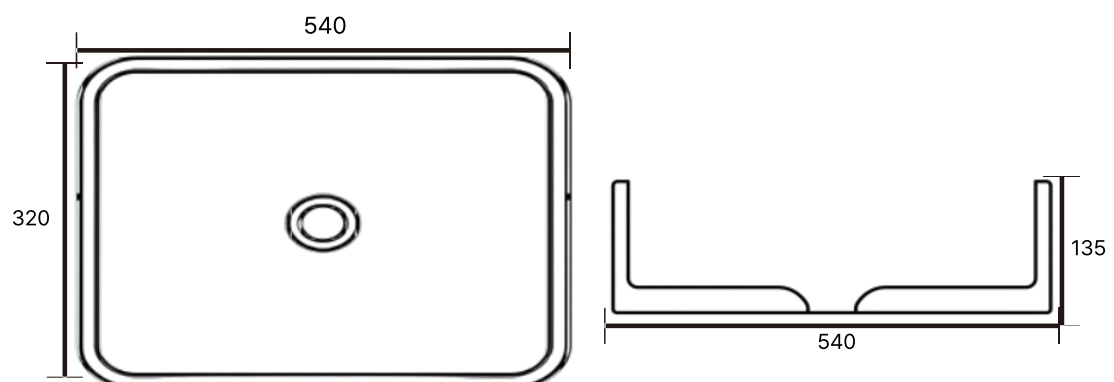

BASIN

*본 카탈로그에 기재된 치수는 규격서상의 수치이며,
제조 공정 및 현장 실측 조건에 따라 실제 제작 치수와는
다소 차이가 발생할 수 있습니다.

Size: 415X370X130mm / Weight: 12kg

V-001

Size: 540X320X135mm / Weight: 20kg

V-002

Size: 390X390X130mm / Weight: 18kg

V-003

Size: 415X415X120mm / Weight: 12kg

V-004

Size: 595X345X135mm / Weight: 15kg

V-005

Size: 540X345X125mm / Weight: 33kg

V-006

Size: 560X330X150mm / Weight: 12kg

V-007

Size: 415X415X135mm / Weight: 15kg

V-008

Size: 400X400X130mm / Weight: 18kg

V-009

Size: 604X422X153mm / Weight: 28kg

V-010

Size: 357X357X120mm / Weight: 16kg

V-011

Size: 390X390X130mm / Weight: 18kg

V-012

Size: 490X490X245mm / Weight: 62kg

V-013

Size: 508X508X157mm / Weight: 20kg

V-014

Size: 510X410X135mm / Weight: 30kg

V-015