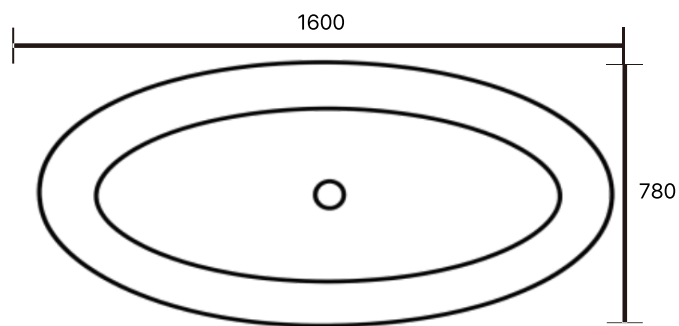

V-057

Size: 600X330X850mm / Weight: 150kg

V-057

Size1 : 510X570X910mm / Weight: 120kg Size2 : 360X400X645mm / Weight: 150kg

BATHTUB

*본 카탈로그에 기재된 치수는 규격서상의 수치이며,
제조 공정 및 현장 실측 조건에 따라 실제 제작 치수와는
다소 차이가 발생할 수 있습니다.

V-100

Size: 1840X840X600mm / Weight: 300kg

V-101

Size: 1490X700X600mm / Weight: 270kg

V-102

Size: 1600X780X580mm / Weight: 270kg

V-103

Size: 1500X740X550mm / Weight: 260kg

V-104

Size: 1600X780X600mm / Weight: 270kg

V-105

Size: 2100X1300X600mm / Weight: 500kg

V-106

Size: 1600X750X600mm / Weight: 500kg

V-107

Size: 1600X720X600mm / Weight: 500kg