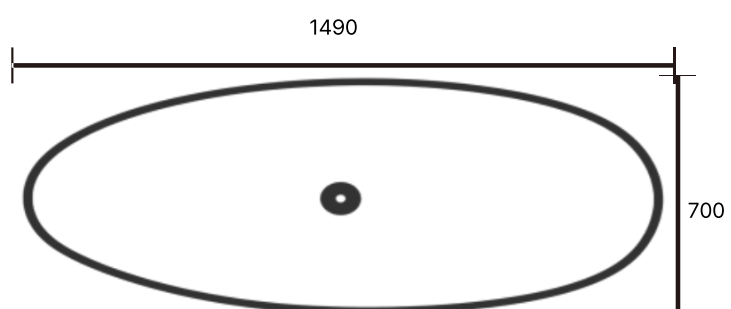

V-057

Size: 600X330X850mm / Weight: 150kg

V-057

Size1 : 510X570X910mm / Weight: 120kg Size2 : 360X400X645mm / Weight: 150kg

BATHTUB

*본 카탈로그에 기재된 치수는 규격서상의 수치이며,
제조 공정 및 현장 실측 조건에 따라 실제 제작 치수와는
다소 차이가 발생할 수 있습니다.

V-100

Size: 1840X840X600mm / Weight: 300kg

V-101

Size: 1490X700X600mm / Weight: 270kg

V-102

Size: 1600X780X580mm / Weight: 270kg

V-103

Size: 1500X740X550mm / Weight: 260kg

V-104

Size: 1600X780X600mm / Weight: 270kg

V-105

Size: 2100X1300X600mm / Weight: 500kg

V-106

Size: 1600X750X600mm / Weight: 500kg

V-107

Size: 1600X720X600mm / Weight: 500kg